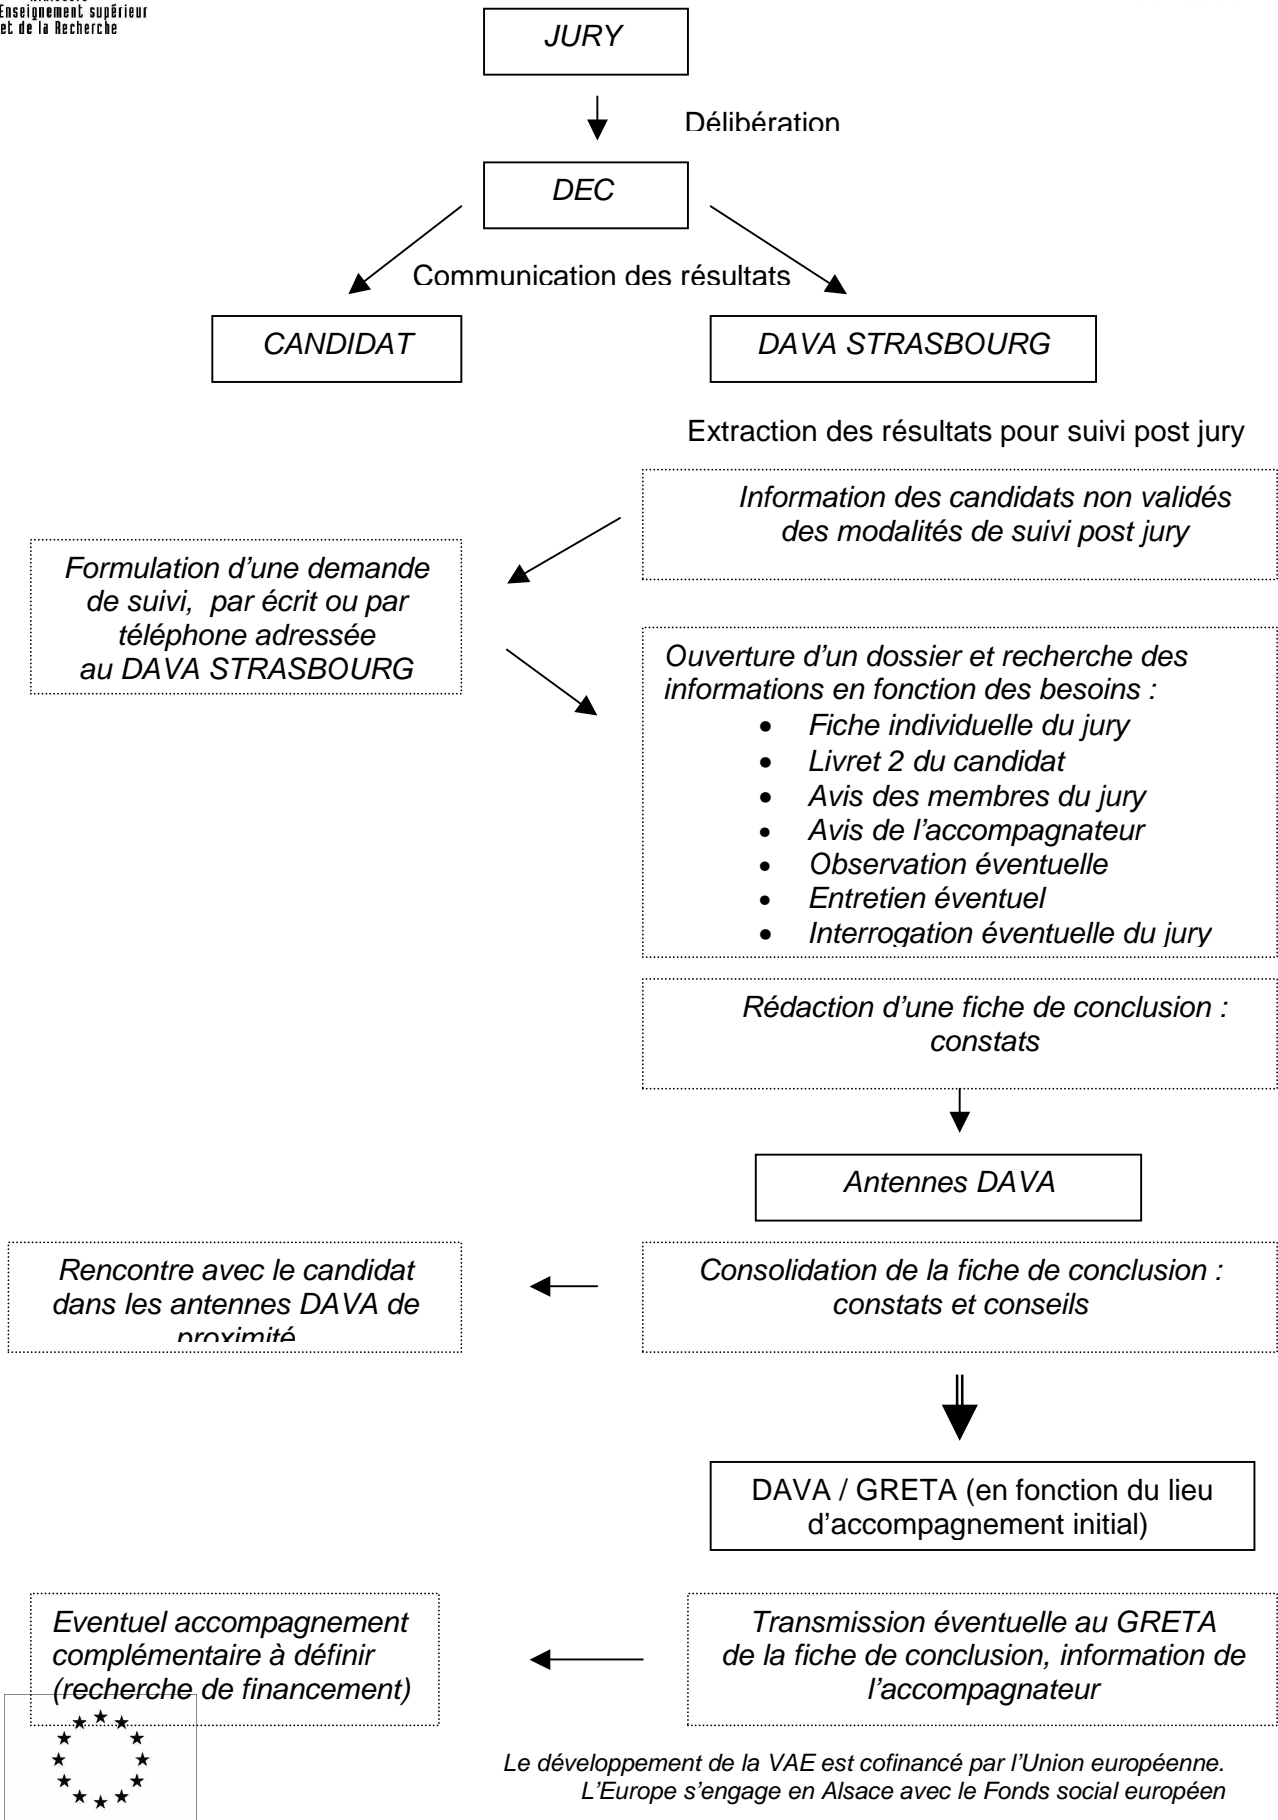

SCHEMA DU SUIVI POST-JURY

MISSION DE SERVICE PUBLIC

FINANCEMENT

Le développement de la VAE est cofinancé par l'Union européenne.
L'Europe s'engage en Alsace avec le Fonds social européen

version	date
A	19/12/09